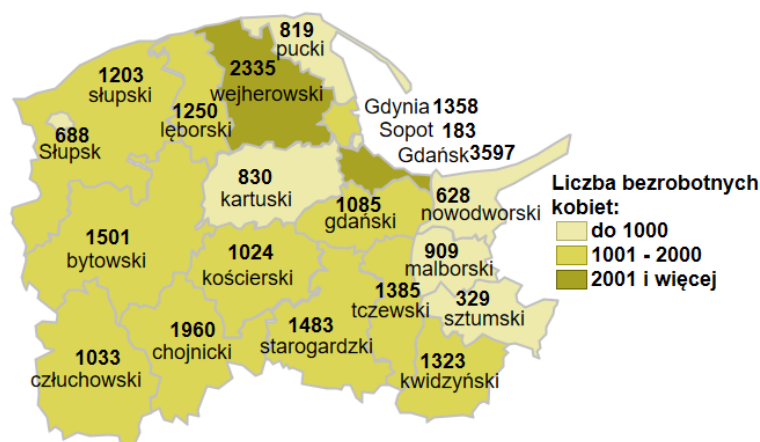

Liczba bezrobotnych kobiet w powiatach województwa pomorskiego wg stanu na 30.11.2024 roku

Opis do mapy województwa pomorskiego

powiat	Liczba bezrobotnych kobiet wg stanu na 30.11.2024 roku
bytowski	1 501
chojnicki	1 960
człuchowski	1 033
gdański	1 085
kartuski	830
kościerski	1 024
kwidzyński	1 323
łęborski	1 250
malborski	909
nowodworski	628
pucki	819
słupski	1 203
starogardzki	1 483
sztumski	329
tczewski	1 385
wejherowski	2 335
miasto Gdańsk	3 597
miasto Gdynia	1 358
miasto Sopot	183

Liczba bezrobotnych kobiet w województwie pomorskim wg stanu na 30.11.2024 roku wyniosła 24 923.

Źródło: Opracowanie własne na podstawie badań statystycznych rynku pracy MRiPS-01.

Opracowanie: Dorota Gabryelczyk, Wydział Współpracy i Analiz, Zespół Pomorskiego Obserwatorium Rynku Pracy, WUP Gdańsk.