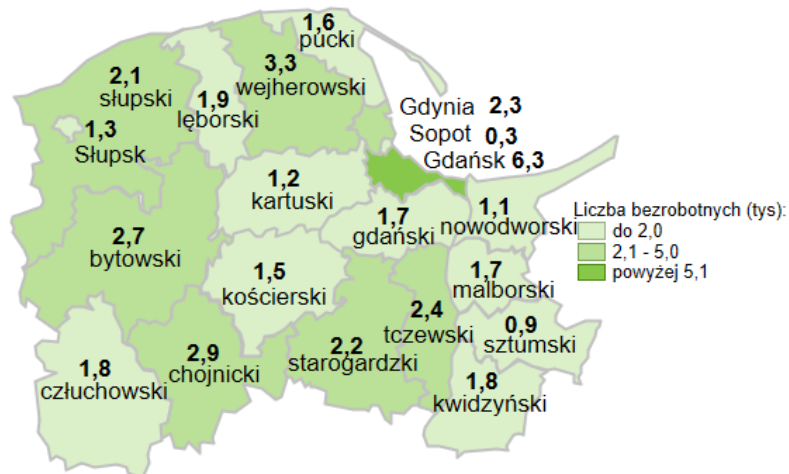

## Liczba bezrobotnych w powiatach województwa pomorskiego wg stanu na 30.09.2019 roku

**Województwo: 41,1 tys. osób**

### Opis do mapy województwa pomorskiego

powiat	Liczba bezrobotnych wg stanu na 30.09.2019 rok w tysiącach
bytowski	2,7
chojnicki	2,9
człuchowski	1,8
gdański	1,7
kartuski	1,2
kościerski	1,5
kwidzyński	1,8
łęborski	1,9
malborski	1,7
nowodworski	1,1
pucki	1,6
słupski	2,1
starogardzki	2,2
sztumski	0,9
tczewski	2,4
wejherowski	3,3
miasto Gdańsk	6,3
miasto Gdynia	2,3
miasto Słupsk	1,3
miasto Sopot	0,3