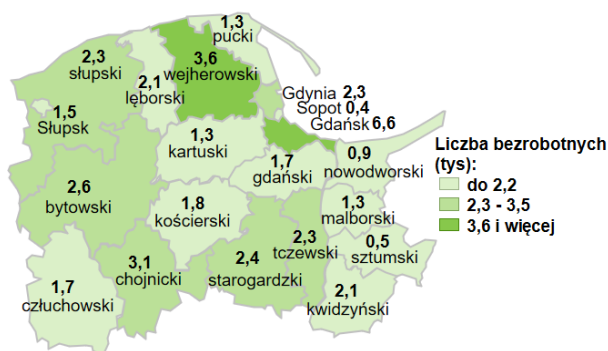

Liczba bezrobotnych w powiatach województwa pomorskiego wg stanu na 30.09.2024 roku

Opis do mapy województwa pomorskiego

powiat	Liczba bezrobotnych wg stanu na 30.09.2024 rok [w tysiącach]
bytowski	2,6
chojnicki	3,1
człuchowski	1,7
gdański	1,7
kartuski	1,3
kościerski	1,8
kwidzyński	2,1
łęborski	2,1
malborski	1,3
nowodworski	0,9
pucki	1,3
słupski	2,3
starogardzki	2,4
sztumski	0,5
tczewski	2,3
wejherowski	3,6
miasto Gdańsk	6,6
miasto Gdynia	2,3
miasto Słupsk	1,5
miasto Sopot	0,4

W województwie pomorskim wg stanu na 30.09.2024 roku zarejestrowanych było 41,8 tys. osób bezrobotnych.

Źródło: Opracowanie własne na podstawie badań statystycznych rynku pracy MRiPS-01.

Opracowanie: Dorota Gabryelczyk, Wydział Współpracy i Analiz, Zespół Pomorskiego Obserwatorium Rynku Pracy, WUP Gdańsk.