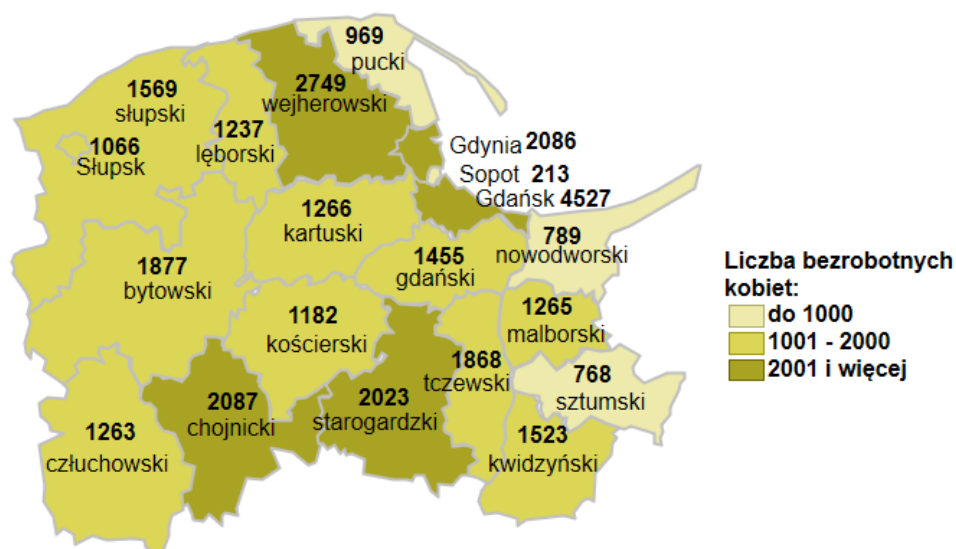

Liczba bezrobotnych kobiet w powiatach województwa pomorskiego wg stanu na 31.08.2020 roku

Opis do mapy województwa pomorskiego

powiat	Liczba bezrobotnych kobiet wg stanu na 31.08.2020 roku
bytowski	1877
chojnicki	2087
człuchowski	1263
gdański	1455
kartuski	1266
kościerski	1182
kwidzyński	1523
łęborski	1237
malborski	1265
nowodworski	789
pucki	969
słupski	1569
starogardzki	2023
sztumski	768
tczewski	1868
wejherowski	2749
miasto Gdańsk	4527
miasto Gdynia	2086
miasto Słupsk	1066
miasto Sopot	213

Liczba bezrobotnych kobiet w województwie pomorskim wg stanu na 31.08.2020 roku wyniosła 31 782.

Opracowano: Wydział Pomorskiego Obserwatorium Rynku Pracy, WUP Gdańsk