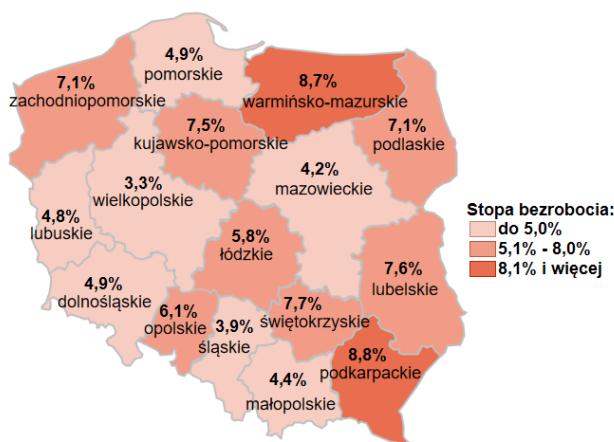

## Stopa bezrobocia w kraju wg stanu na 31.03.2025 roku

### Opis do mapy kraju

województwo	Stopa bezrobocia wg stanu na 31.03.2025 rok
dolnośląskie	4,9%
kujawsko-pomorskie	7,5%
lubelskie	7,6%
lubuskie	4,8%
łódzkie	5,8%
małopolskie	4,4%
mazowieckie	4,2%
opolskie	6,1%
podkarpackie	8,8%
podlaskie	7,1%
pomorskie	4,9%
śląskie	3,9%
świętokrzyskie	7,7%
warmińsko-mazurskie	8,7%
wielkopolskie	3,3%
zachodniopomorskie	7,1%

Stopa bezrobocia dla Polski wg stanu na 31.03.2025 roku wyniosła 5,3%.

Źródło: Opracowanie własne na podstawie danych GUS.

Opracowanie: Dorota Gabryelczyk, Wydział Współpracy i Analiz, Zespół Pomorskiego Obserwatorium Rynku Pracy, WUP Gdańsk.