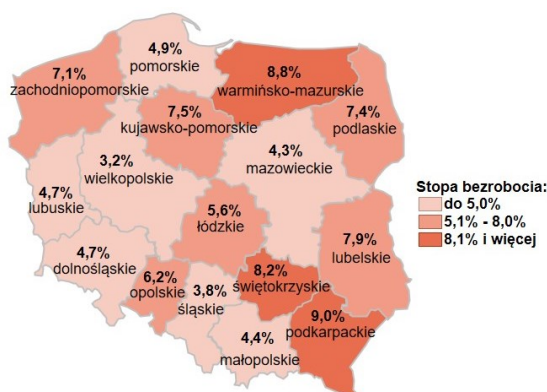

Stopa bezrobocia w kraju wg stanu na 31.01.2024 roku

Opis do mapy kraju

województwo	Stopa bezrobocia wg stanu na 31.01.2024 rok
dolnośląskie	4,7%
kujawsko-pomorskie	7,5%
lubelskie	7,9%
lubuskie	4,7%
łódzkie	5,6%
małopolskie	4,4%
mazowieckie	4,3%
opolskie	6,2%
podkarpackie	9,0%
podlaskie	7,4%
pomorskie	4,9%
śląskie	3,8%
świętokrzyskie	8,2%
warmińsko-mazurskie	8,8%
wielkopolskie	3,2%
zachodniopomorskie	7,1%

Stopa bezrobocia dla Polski wg stanu na 31.01.2024 roku wyniosła 5,4%.

Źródło: Opracowanie własne na podstawie danych GUS.

Opracowanie: Dorota Gabryelczyk, Wydział Współpracy i Analiz, Zespół Pomorskiego Obserwatorium Rynku Pracy, WUP Gdańsk.